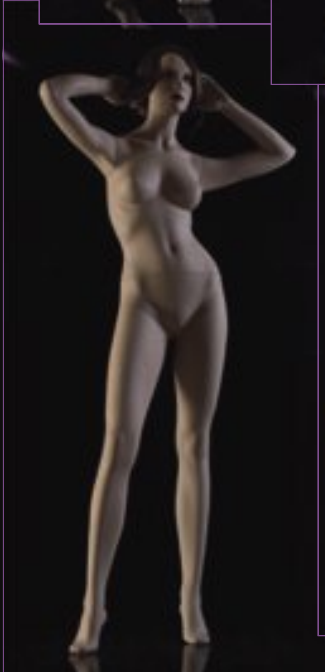

© 2008 Almax S.p.A.