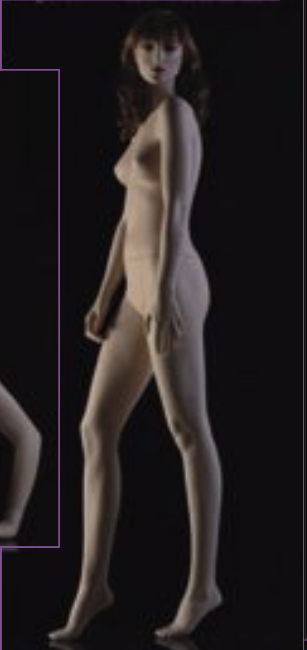

H.: cm. 124 49Ó

W.: cm. 72 28Ó

D.: cm. 85 33Ó

4302/420

420
Make up: AL.478
Wig: NWL.782
Body color: 397 TZA

407
Make up: AL.475
Wig: NWL.775

4324/407

416
Make up: AL.476
Wig: NWL.779

4309/416

H.: cm. 76 30Ó

W.: cm. 150 59Ó

D.: cm. 56 22Ó

J.260
Make up: A.280

J.259
Make up: A.280

390
Make up: AL.476
Wig: NWL.773

411
Make up: AL.474
Wig: NWL.777

4300/411

4323/390

4305/408

H.:	cm.	135	53Ó
W.:	cm.	85	33 $\frac{1}{2}$ Ó
D.:	cm.	95	37 $\frac{1}{2}$ Ó
Block h.:	cm.	46	18Ó

408
Make up: AL.474
Wig: NWL.776

419
Make up: AL.477
Wig: NWL.781

416
Make up: AL.475
Wig: NWL.780

All the models: body col. 191 TZA

Height:	cm. 180 - 183	71Ó - 72Ó
Bust:	cm. 87 - 88	34½Ó
Waist:	cm. 64	25Ó
Hips:	cm. 91	36Ó
Inside leg:	cm. 83	33Ó
Shoes:	cm. 39	8Ó
Heel:	cm. 9	3½Ó

All dimensions are approximate