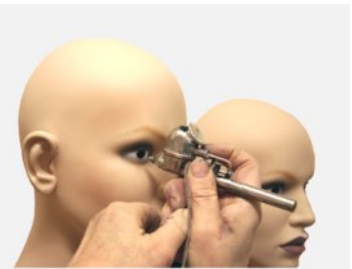

3/4 TORSO MIT ARMEN

- Neue Lackierung **EURO 97,50**

3/4 TORSO OHNE ARME

- Neue Lackierung **EURO 81,00**

HOSENTORSO

- Neue Lackierung **EURO 51,00**

Sonstige Lackierpreise auf Anfrage

Aufpreise:

- Umarbeitung zum Headlessmodell (Kopf entfernen) **EURO 40,00**
- Handgemaltes Öl - Colorit **EURO 40,00**
- Hände abbeizen und versiegeln **EURO 13,00**

Kopf: 390 / Perücke: NWL: 640

Farbe: 106TZA / MAKE UP: AL.369