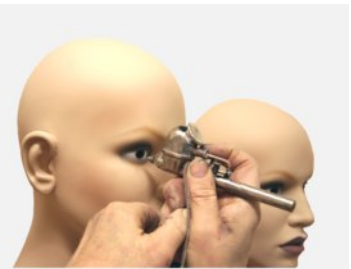

3/4 TORSO MIT ARMEN

- Neue Lackierung **EURO 97,50**

3/4 TORSO OHNE ARME

- Neue Lackierung **EURO 81,00**

HOSENTORSO

- Neue Lackierung **EURO 51,00**

Sonstige Lackierpreise auf Anfrage

Aufpreise:

- Umarbeitung zum Headlessmodell (Kopf entfernen) **EURO 40,00**
- Handgemaltes Öl - Colorit **EURO 40,00**
- Hände abbeizen und versiegeln **EURO 13,00**

Kopf: 390 / Perücke: NWL: 640

Farbe: 106TZA / MAKE UP: AL.369