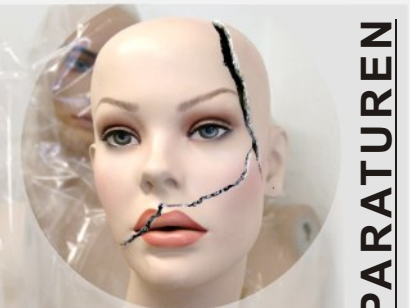

Wir führen sämtliche Reparaturen - wie Brüche, Risse und andere nach Kostenvoranschlag oder Vereinbarung aus.

REPARATUREN