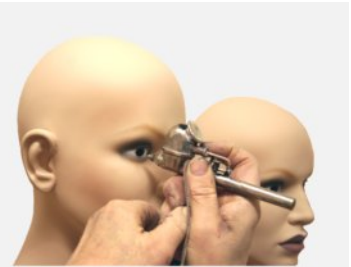

Farbe: 106TZA / MAKE UP: AL.369